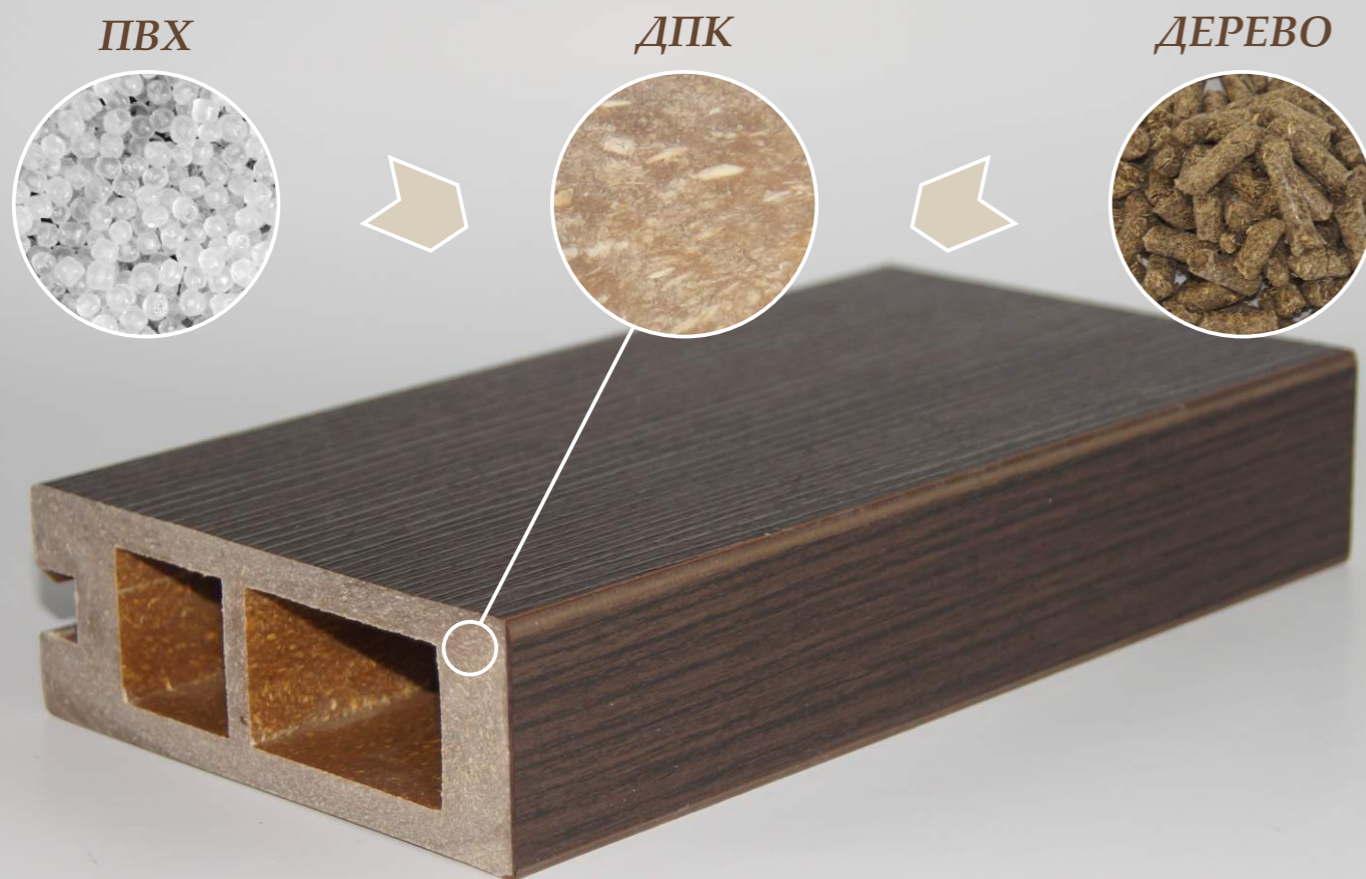

## *Введение*

*AquaDoor Zargo – двери, о которых вы еще не слышали.*

Уникальная технология: изготовление двери на основе рамочной конструкции из древесно-полимерного композита (ДПК). Действительно абсолютно влагостойкие двери.

*AquaDoor Zargo – двери, созданные специально для вас.*

Ведь они гармонично сочетают в себе высочайшие эксплуатационные показатели и безупречные эстетические свойства: современный дизайн, комфорт от прикосновения, благородная цветовая гамма.

## Материал

Древесно-полимерный композит - материал, который объединил в себе лучшие свойства пластика и натурального дерева.

Внешне идентичный древесным материалам, ДПК в разы превосходит их функционально, обладая повышенной устойчивостью к разложению и стопроцентной влагостойкостью.