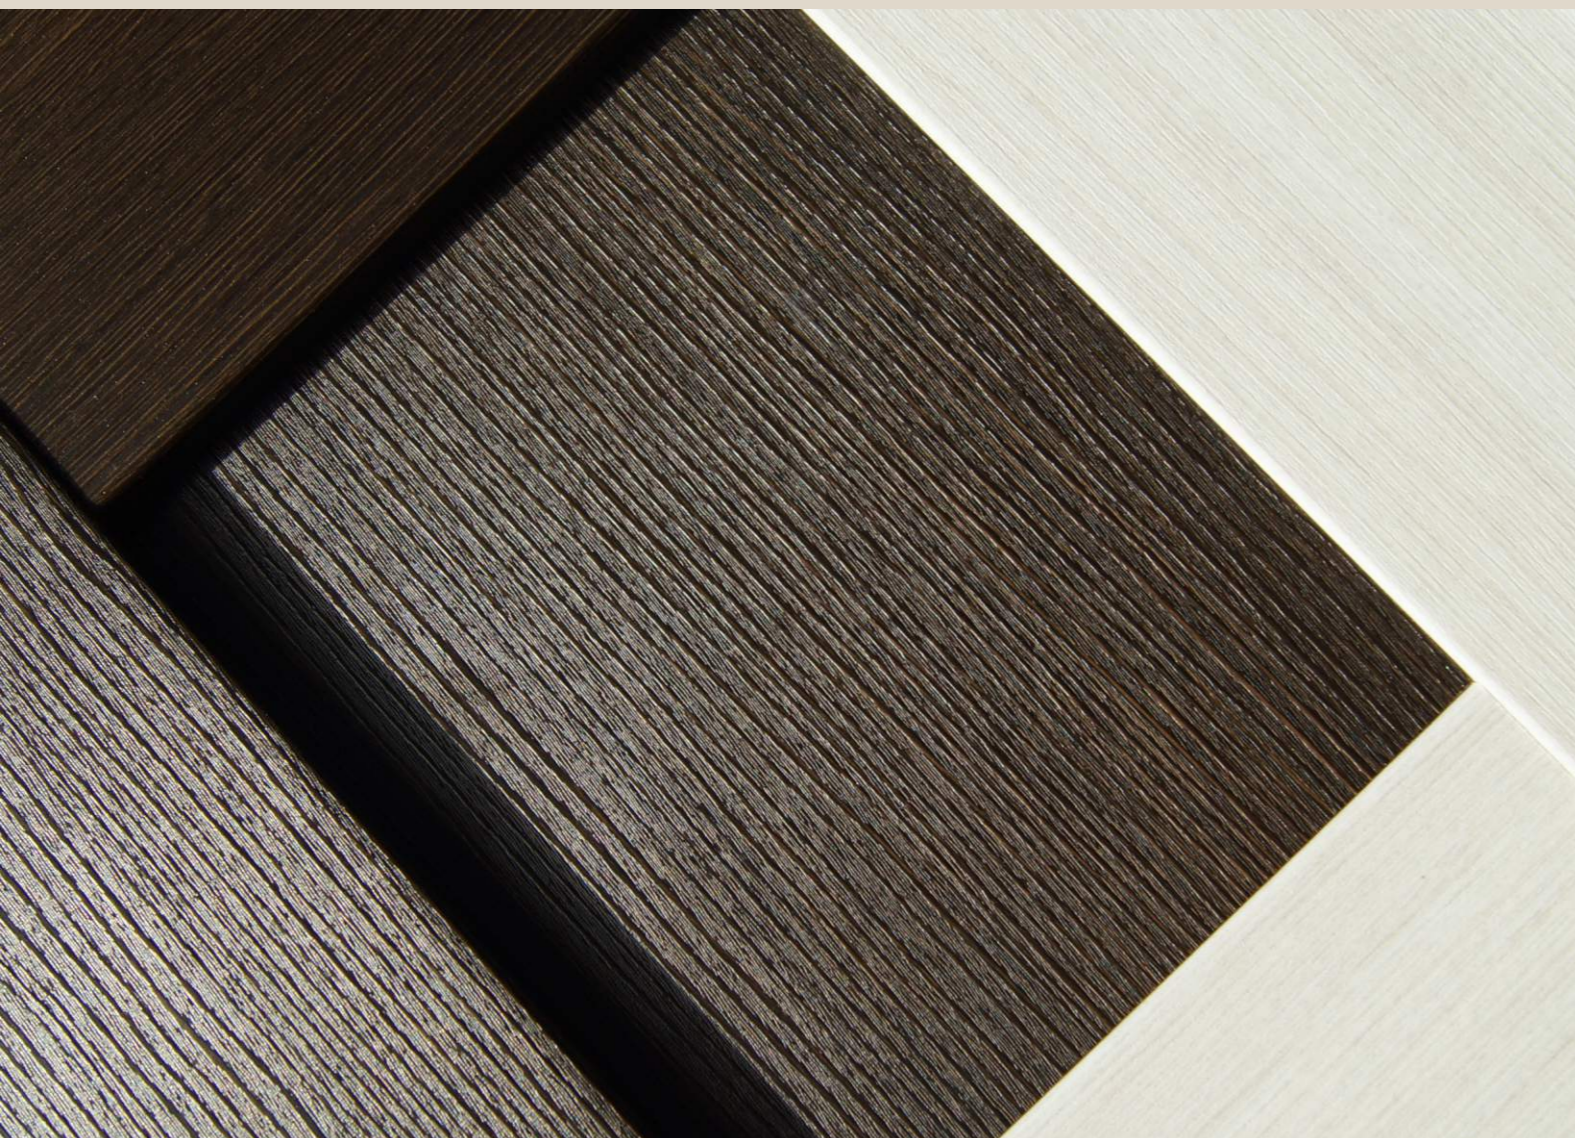

Покрытие

Пленка, используемая для производства AquaDoor Zargo, влагостойка, прочна, приятна на ощупь и эстетична внешне.

Дверь, покрытую таким материалом, легко мыть. Он устойчив к агрессивным средам чистящих средств.

Поверхность имеет текстуру натурального дерева. Цветовая гамма представлена в двух решениях: Венге и Итальянский дуб.

Покрытие AquaDoor Zargo соответствует высоким стандартам качества, надежно держится на изделии и не выцветает, благодаря чему дверь прослужит вам не один десяток лет.